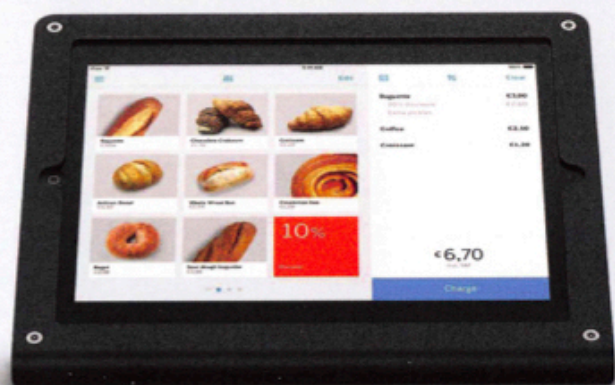

4 Ecrans : Pied - colonne
USB / HDMI Hauteur max150cm
Ecrans de 50'(127cm) à 65'(165cm)

TOTEMS VIDEOS

43' (110cm)

55' (140cm)

HDMI

FULL HD

USB - WIFI

SOLUTIONS ENCAISSEMENT

Encaissez vos ventes par CB

Saisie ventes sur iPad

Envoi ticket par Sms ou Email

Paiement sans contact ou CB

CAISSE TACTILE

TERMINAL TPE

NOUS CONTACTER

LBC PRO EVENTS